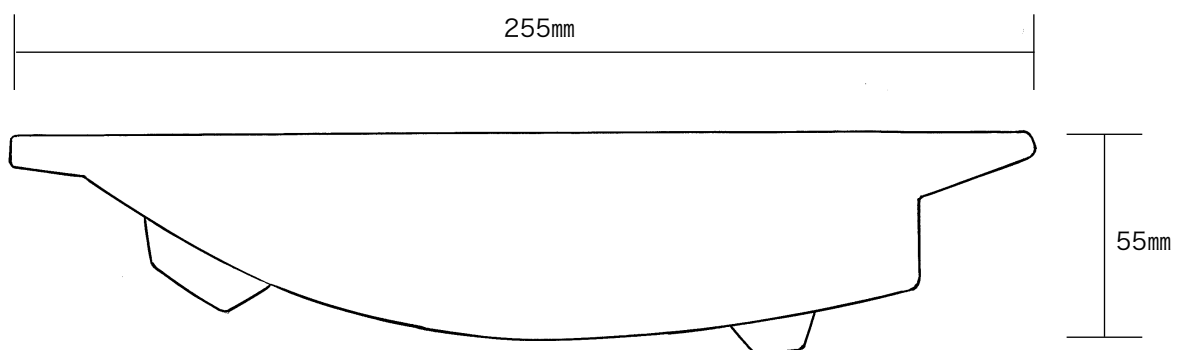

◎ らく棟面戸 (和形) 色：グレー/白 (1箱：250個入)

正面

裏面

側面